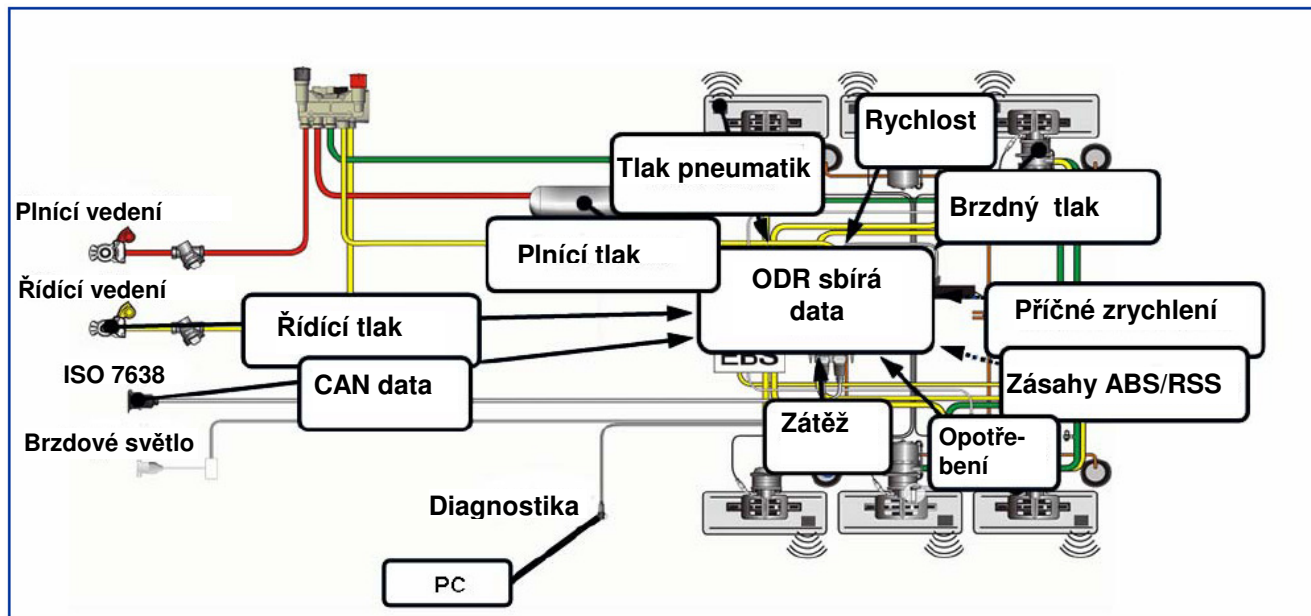

## ODR Tracker – vyhodnocení jízd pro přípojná vozidla

ODR (Operating Data Recorder) Tracker je separátní počítačový program k analyzování problémů přípojních vozidel, která jsou vybavena systémem Trailer EBS. Tento samostatný program byl vytvořen na základě pozitivních zkušeností s aplikací Trailer Service Online (TSO) a umožňuje vyhodnocení provozních dat přímo na vozidle.

### Výhody pro autodopravce

- zacházení s vozidlem: snížíte provozní náklady způsobené špatným zacházením
- vytížení vozidla: zvýšíte produktivitu a hospodárnost
- plánování servisu: odladíte harmonogram servisních intervalů