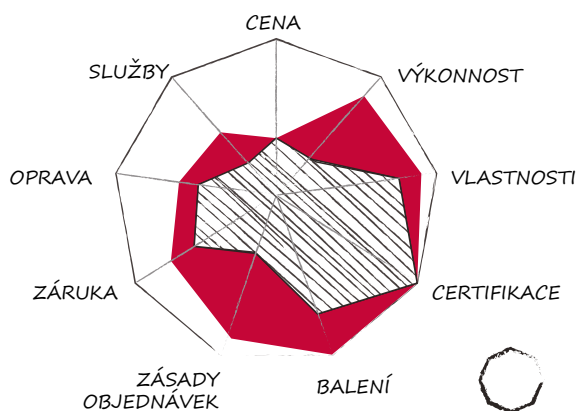

Normy

- Navrženo, testováno a schváleno pro potřeby druhovýroby.

Řada vysoce spolehlivých ventilů se stálou kvalitou.

Široký rozsah původních dílů lze nahradit pomocí pouhých pěti variant značky ProVia.

Nekompromisní bezpečnost pro vozidla.